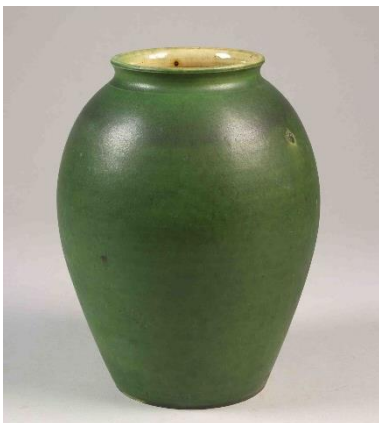

Vaas met groen matglazuur

Johannes Henricus (Hein) Andree
Nederland, Apeldoorn, ca. 1920
Aardewerk
Collectie Keramiekmuseum Princessehof, Leeuwarden;
Bruikleen Gemeente Leeuwarden