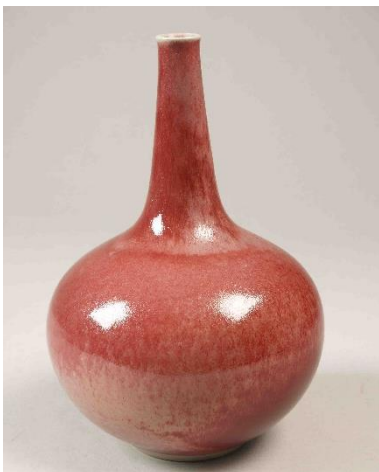

**Vaas met lusterglazuur**

Delftsch Aardewerfabriek De Porceleyne Fles v/h Joost Thoof en Labouchère

Nederland, Delft, ca. 1900

Aardewerk

Collectie Keramiekmuseum Princessehof, Leeuwarden;

Bruikleen Gemeente Leeuwarden